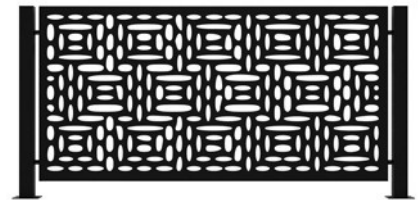

Cechy naszych paneli:

- prosty montaż paneli, dzięki czemu można wykonać go samodzielnie
- stal obrabiana na najnowszych laserowych urządzeniach zaspokoi nawet najwyższe wymagania
- jakość panelu oraz możliwość wycięcia praktycznie każdego wzoru, logotypu firmy czy inicjałów stanowi niewątpliwie zaletę naszego produktu
- standardowy wymiar paneli na podmurówkę: 2000 mm x 1000 mm x 2 mm
- standardowy wymiar paneli na słupki: 2000 mm x 1350 mm x 2 mm
- panele są wykonane z blachy poddanej metodom ochrony antykorozyjnej
- panele malowane są proszkowo z pełnej palety RAL, dzięki czemu możemy wybrać dowolny kolor z tej palety
- możliwość zrobienia indywidualnego zamówienia – prosimy wtedy o podanie szczegółów dotyczących wymiarów, zagięć czy wzorów, które dla Państwa zaprojektujemy

Wzory paneli:

WZ4

WZ5

WZ6

WZ7

WZ8

WZ9

WZ10