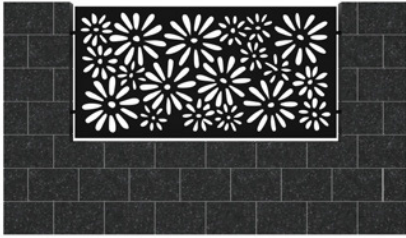

Cechy naszych paneli:

- prosty montaż paneli, dzięki czemu można wykonać go samodzielnie
- stal obrabiana na najnowszych laserowych urządzeniach zaspokoi nawet najwyższe wymagania
- jakość panelu oraz możliwość wycięcia praktycznie każdego wzoru, logotypu firmy czy inicjałów stanowi niewątpliwie zaletę naszego produktu
- standardowy wymiar paneli na podmurówkę: 2000 mm x 1000 mm x 2 mm
- standardowy wymiar paneli na słupki: 2000 mm x 1350 mm x 2 mm
- panele są wykonane z blachy poddanej metodom ochrony antykorozyjnej
- panele malowane są proszkowo z pełnej palety RAL, dzięki czemu możemy wybrać dowolny kolor z tej palety
- możliwość zrobienia indywidualnego zamówienia – prosimy wtedy o podanie szczegółów dotyczących wymiarów, zagięć czy wzorów, które dla Państwa zaprojektujemy

Wzory paneli:

WZ4

WZ5

WZ6

WZ7

WZ8

WZ9

WZ10