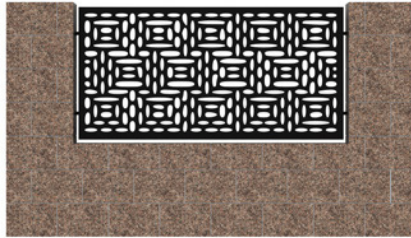

Cechy naszych paneli:

- prosty montaż paneli, dzięki czemu można wykonać go samodzielnie
- stal obrabiana na najnowszych laserowych urządzeniach zaspokoi nawet najwyższe wymagania
- jakość panelu oraz możliwość wycięcia praktycznie każdego wzoru, logotypu firmy czy inicjałów stanowi niewątpliwie zaletę naszego produktu
- standardowy wymiar paneli na podmurówkę: 2000 mm x 1000 mm x 2 mm
- standardowy wymiar paneli na słupki: 2000 mm x 1350 mm x 2 mm
- panele są wykonane z blachy poddanej metodom ochrony antykorozyjnej
- panele malowane są proszkowo z pełnej palety RAL, dzięki czemu możemy wybrać dowolny kolor z tej palety
- możliwość zrobienia indywidualnego zamówienia – prosimy wtedy o podanie szczegółów dotyczących wymiarów, zagięć czy wzorów, które dla Państwa zaprojektujemy

Wzory paneli:

WZ4

WZ5

WZ6

WZ7

WZ8

WZ9

WZ10