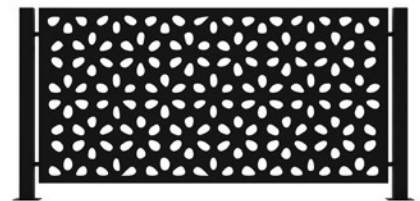

Cechy naszych paneli:

- prosty montaż paneli, dzięki czemu można wykonać go samodzielnie
- stal obrabiana na najnowszych laserowych urządzeniach zaspokoi nawet najwyższe wymagania
- jakość panelu oraz możliwość wycięcia praktycznie każdego wzoru, logotypu firmy czy inicjałów stanowi niewątpliwie zaletę naszego produktu
- standardowy wymiar paneli na podmurówkę: 2000 mm x 1000 mm x 2 mm
- standardowy wymiar paneli na słupki: 2000 mm x 1350 mm x 2 mm
- panele są wykonane z blachy poddanej metodom ochrony antykorozyjnej
- panele malowane są proszkowo z pełnej palety RAL, dzięki czemu możemy wybrać dowolny kolor z tej palety
- możliwość zrobienia indywidualnego zamówienia – prosimy wtedy o podanie szczegółów dotyczących wymiarów, zagięć czy wzorów, które dla Państwa zaprojektujemy

Wzory paneli:

WZ4

WZ5

WZ6

WZ7

WZ8

WZ9

WZ10