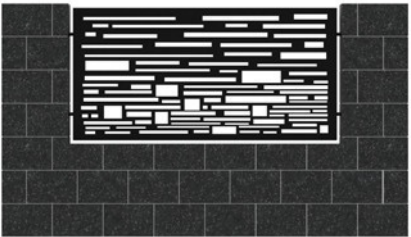

Cechy naszych paneli:

- prosty montaż paneli, dzięki czemu można wykonać go samodzielnie
- stal obrabiana na najnowszych laserowych urządzeniach zaspokoi nawet najwyższe wymagania
- jakość panelu oraz możliwość wycięcia praktycznie każdego wzoru, logotypu firmy czy inicjałów stanowi niewątpliwie zaletę naszego produktu
- standardowy wymiar paneli na podmurówkę: 2000 mm x 1000 mm x 2 mm
- standardowy wymiar paneli na słupki: 2000 mm x 1350 mm x 2 mm
- panele są wykonane z blachy poddanej metodom ochrony antykorozyjnej
- panele malowane są proszkowo z pełnej palety RAL, dzięki czemu możemy wybrać dowolny kolor z tej palety
- możliwość zrobienia indywidualnego zamówienia – prosimy wtedy o podanie szczegółów dotyczących wymiarów, zagięć czy wzorów, które dla Państwa zaprojektujemy

Wzory paneli:

WZ4

WZ5

WZ6

WZ7

WZ8

WZ9

WZ10