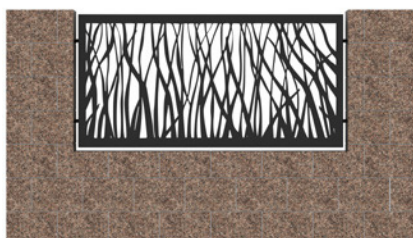

Cechy naszych paneli:

- prosty montaż paneli, dzięki czemu można wykonać go samodzielnie
- stal obrabiana na najnowszych laserowych urządzeniach zaspokoi nawet najwyższe wymagania
- jakość panelu oraz możliwość wycięcia praktycznie każdego wzoru, logotypu firmy czy inicjałów stanowi niewątpliwie zaletę naszego produktu
- standardowy wymiar paneli na podmurówkę: 2000 mm x 1000 mm x 2 mm
- standardowy wymiar paneli na słupki: 2000 mm x 1350 mm x 2 mm
- panele są wykonane z blachy poddanej metodom ochrony antykorozyjnej
- panele malowane są proszkowo z pełnej palety RAL, dzięki czemu możemy wybrać dowolny kolor z tej palety
- możliwość zrobienia indywidualnego zamówienia – prosimy wtedy o podanie szczegółów dotyczących wymiarów, zagięć czy wzorów, które dla Państwa zaprojektujemy

Wzory paneli:

WZ4

WZ5

WZ6

WZ7

WZ8

WZ9

WZ10