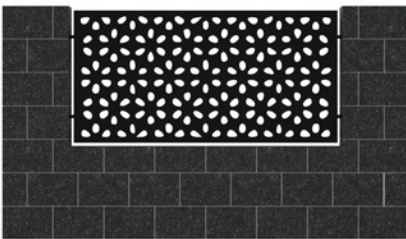

Cechy naszych paneli:

- prosty montaż paneli, dzięki czemu można wykonać go samodzielnie
- stal obrabiana na najnowszych laserowych urządzeniach zaspokoi nawet najwyższe wymagania
- jakość panelu oraz możliwość wycięcia praktycznie każdego wzoru, logotypu firmy czy inicjałów stanowi niewątpliwie zaletę naszego produktu
- standardowy wymiar paneli na podmurówkę: 2000 mm x 1000 mm x 2 mm
- standardowy wymiar paneli na słupki: 2000 mm x 1350 mm x 2 mm
- panele są wykonane z blachy poddanej metodom ochrony antykorozyjnej
- panele malowane są proszkowo z pełnej palety RAL, dzięki czemu możemy wybrać dowolny kolor z tej palety
- możliwość zrobienia indywidualnego zamówienia – prosimy wtedy o podanie szczegółów dotyczących wymiarów, zagięć czy wzorów, które dla Państwa zaprojektujemy

Wzory paneli:

WZ4

WZ5

WZ6

WZ7

WZ8

WZ9

WZ10