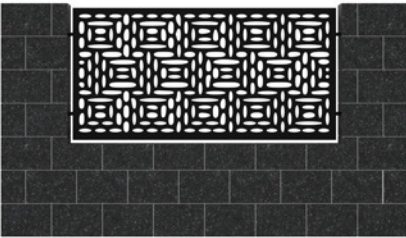

Cechy naszych paneli:

- prosty montaż paneli, dzięki czemu można wykonać go samodzielnie
- stal obrabiana na najnowszych laserowych urządzeniach zaspokoi nawet najwyższe wymagania
- jakość panelu oraz możliwość wycięcia praktycznie każdego wzoru, logotypu firmy czy inicjałów stanowi niewątpliwie zaletę naszego produktu
- standardowy wymiar paneli na podmurówkę: 2000 mm x 1000 mm x 2 mm
- standardowy wymiar paneli na słupki: 2000 mm x 1350 mm x 2 mm
- panele są wykonane z blachy poddanej metodom ochrony antykorozyjnej
- panele malowane są proszkowo z pełnej palety RAL, dzięki czemu możemy wybrać dowolny kolor z tej palety
- możliwość zrobienia indywidualnego zamówienia – prosimy wtedy o podanie szczegółów dotyczących wymiarów, zagięć czy wzorów, które dla Państwa zaprojektujemy

Wzory paneli:

WZ4

WZ5

WZ6

WZ7

WZ8

WZ9

WZ10